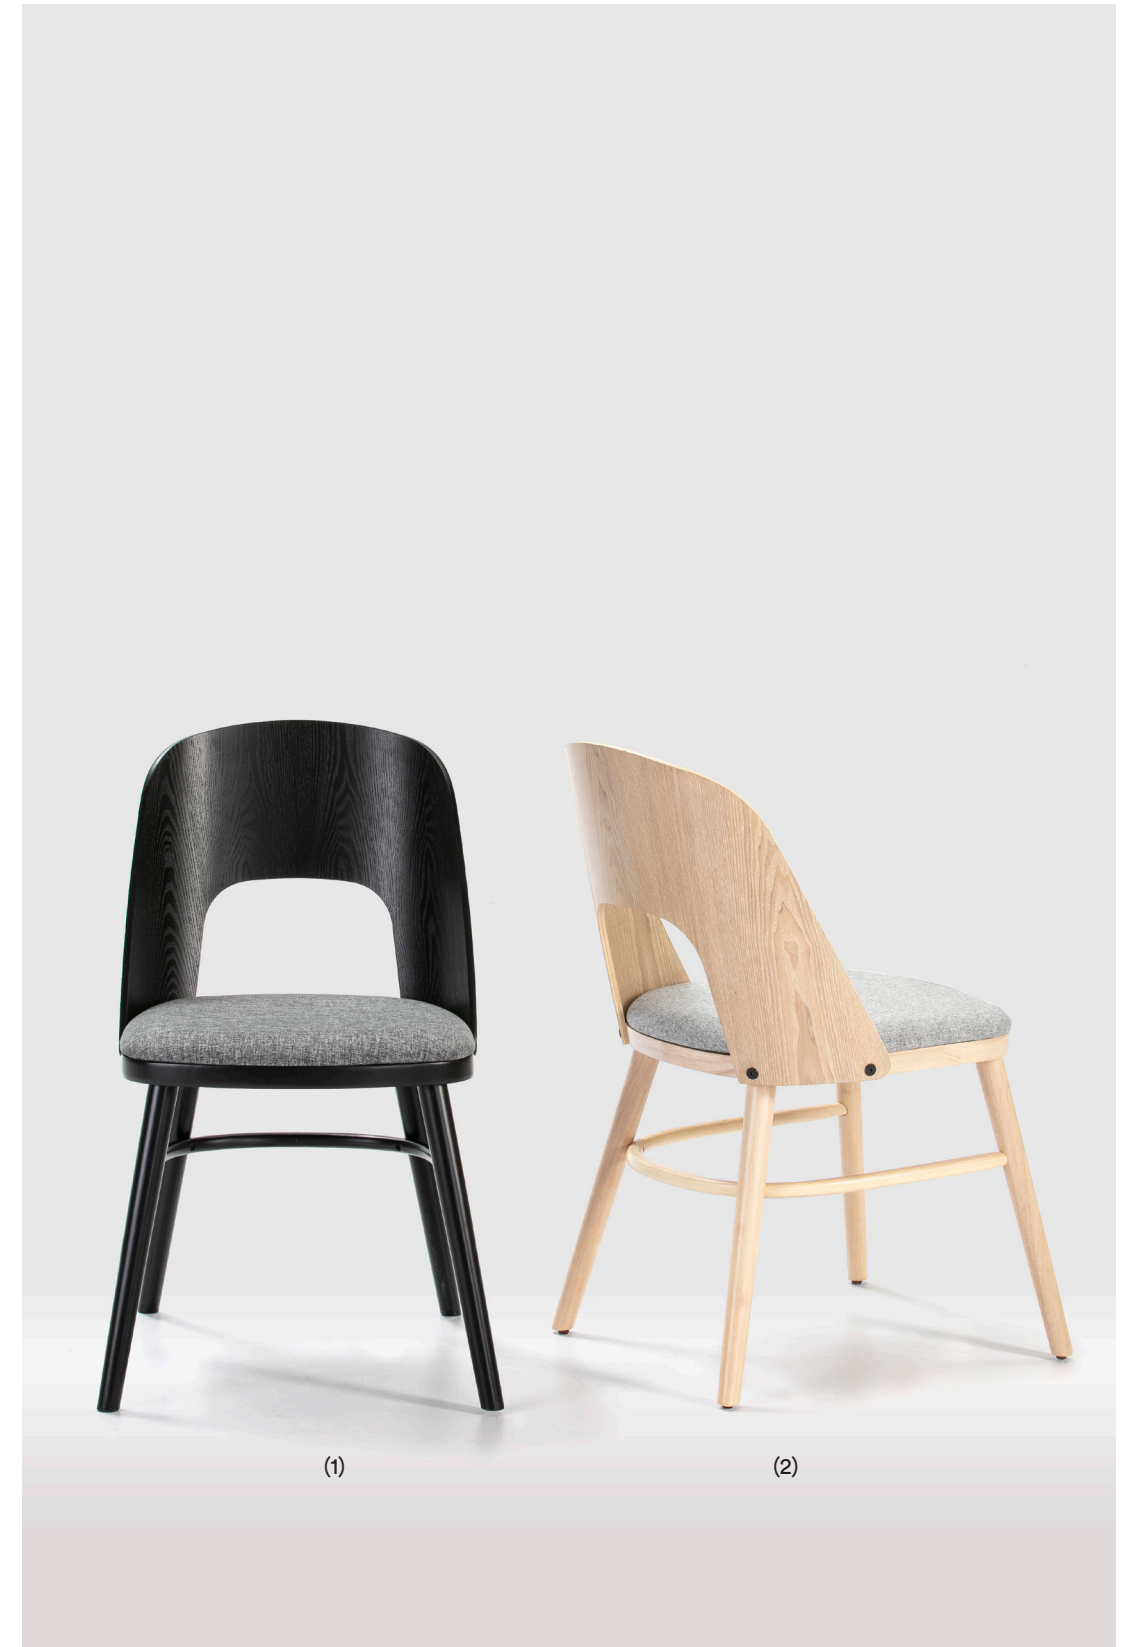

BRUXELLES

Bruxelles (2P/C). Silla / Chaise / Chair 52x58x47/82 cm
(1) [13312](#). / (2) [13311](#).