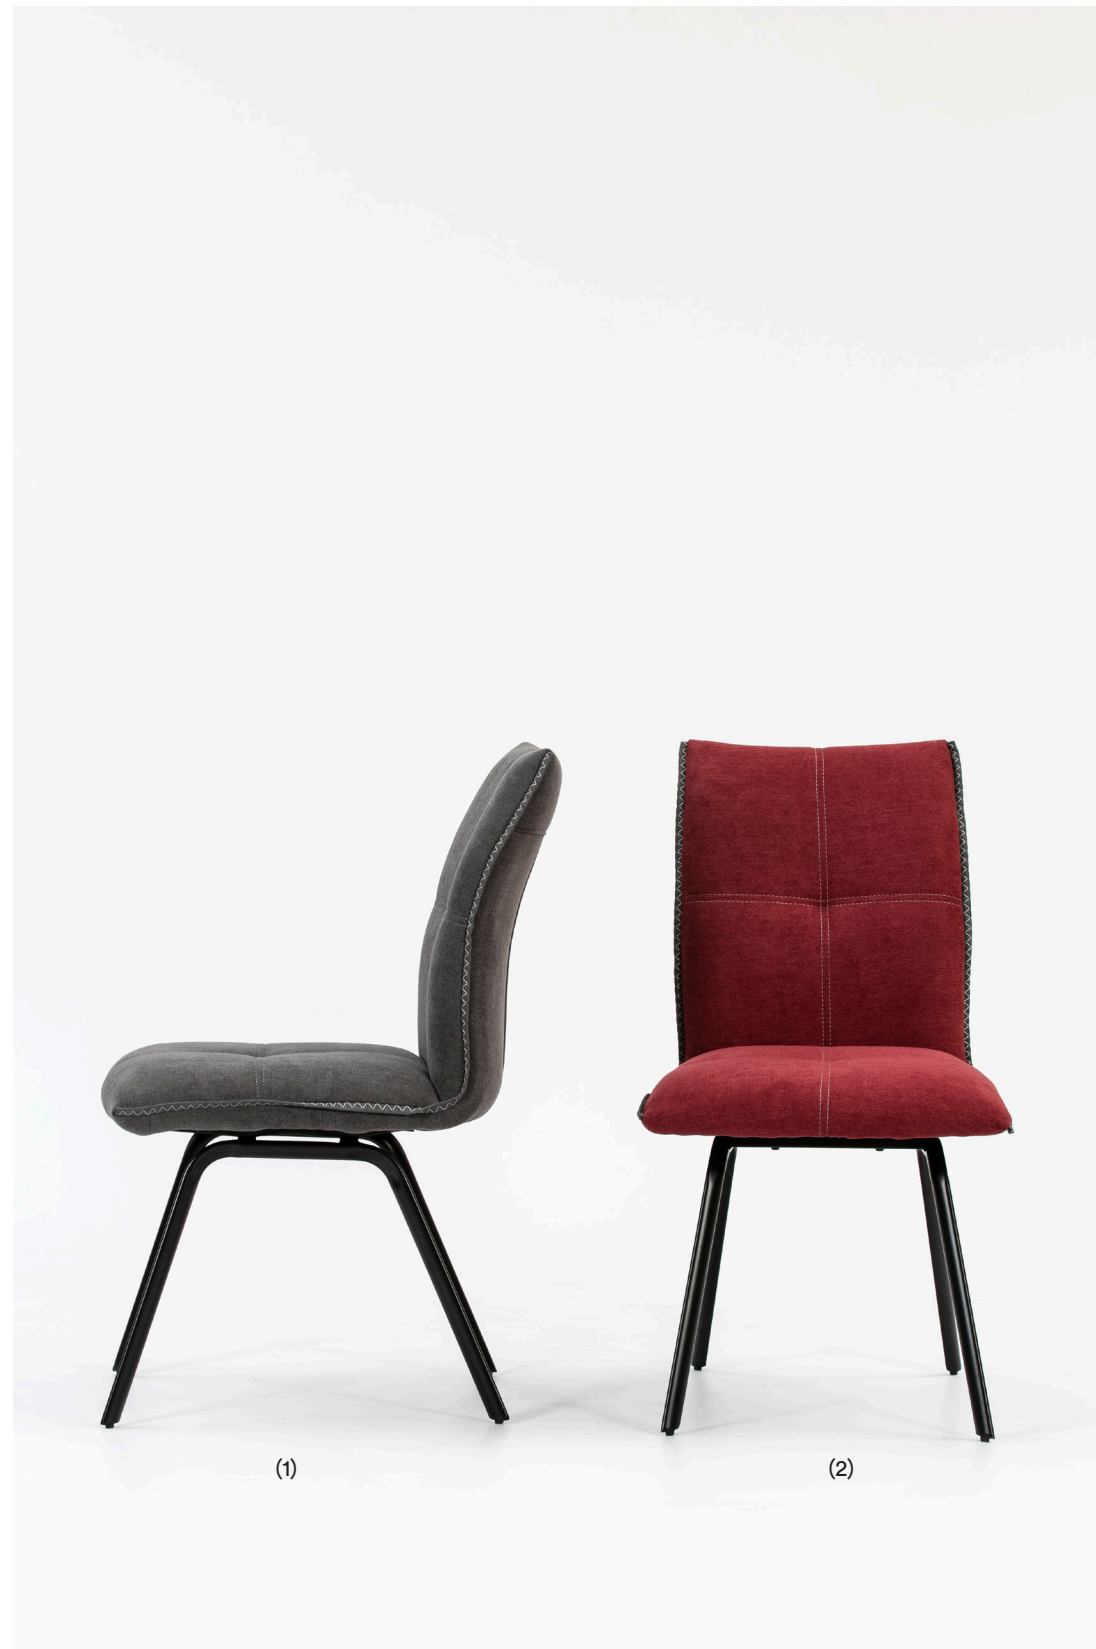

Jin (2P/C). Sillón / Fauteuil / Armchair 65x62x90 cm
(1) [14610](#). / (2) [14682](#). / (3) [14608](#).