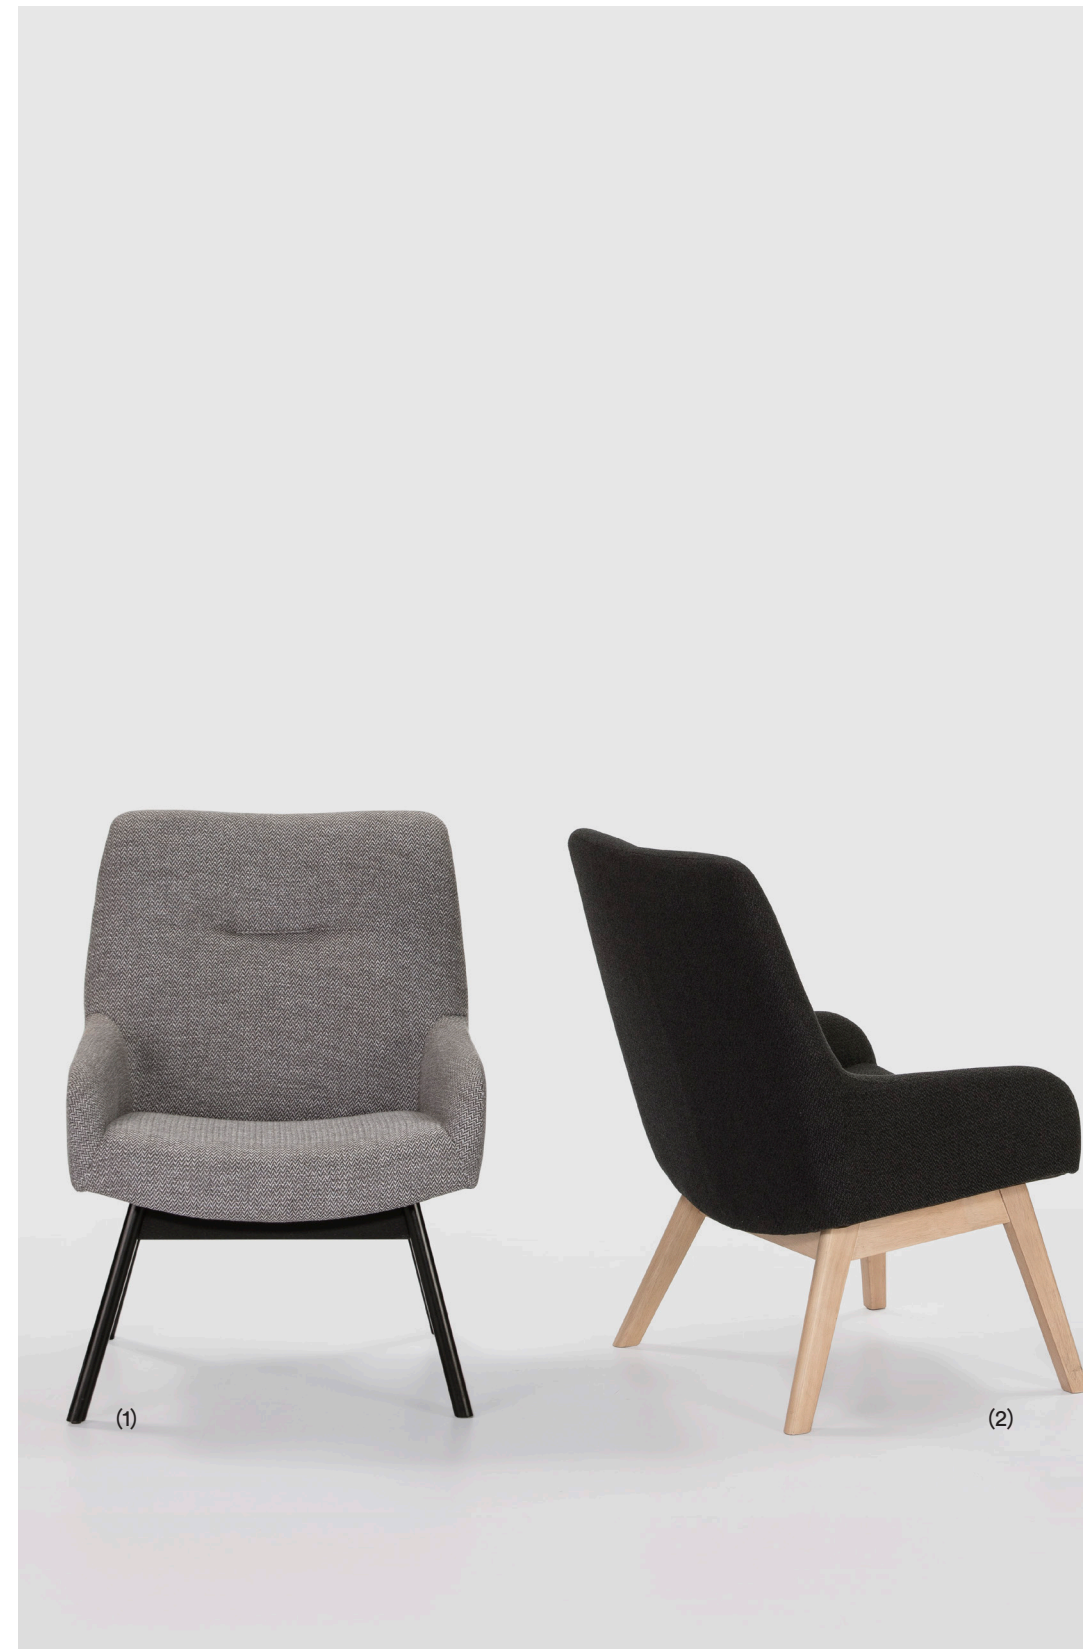

MESSINA

Messina (4P/C). Sillón / Fauteuil / Armchair 63x69x45/52/85 cm
(1) 13389. / (2) 13383.