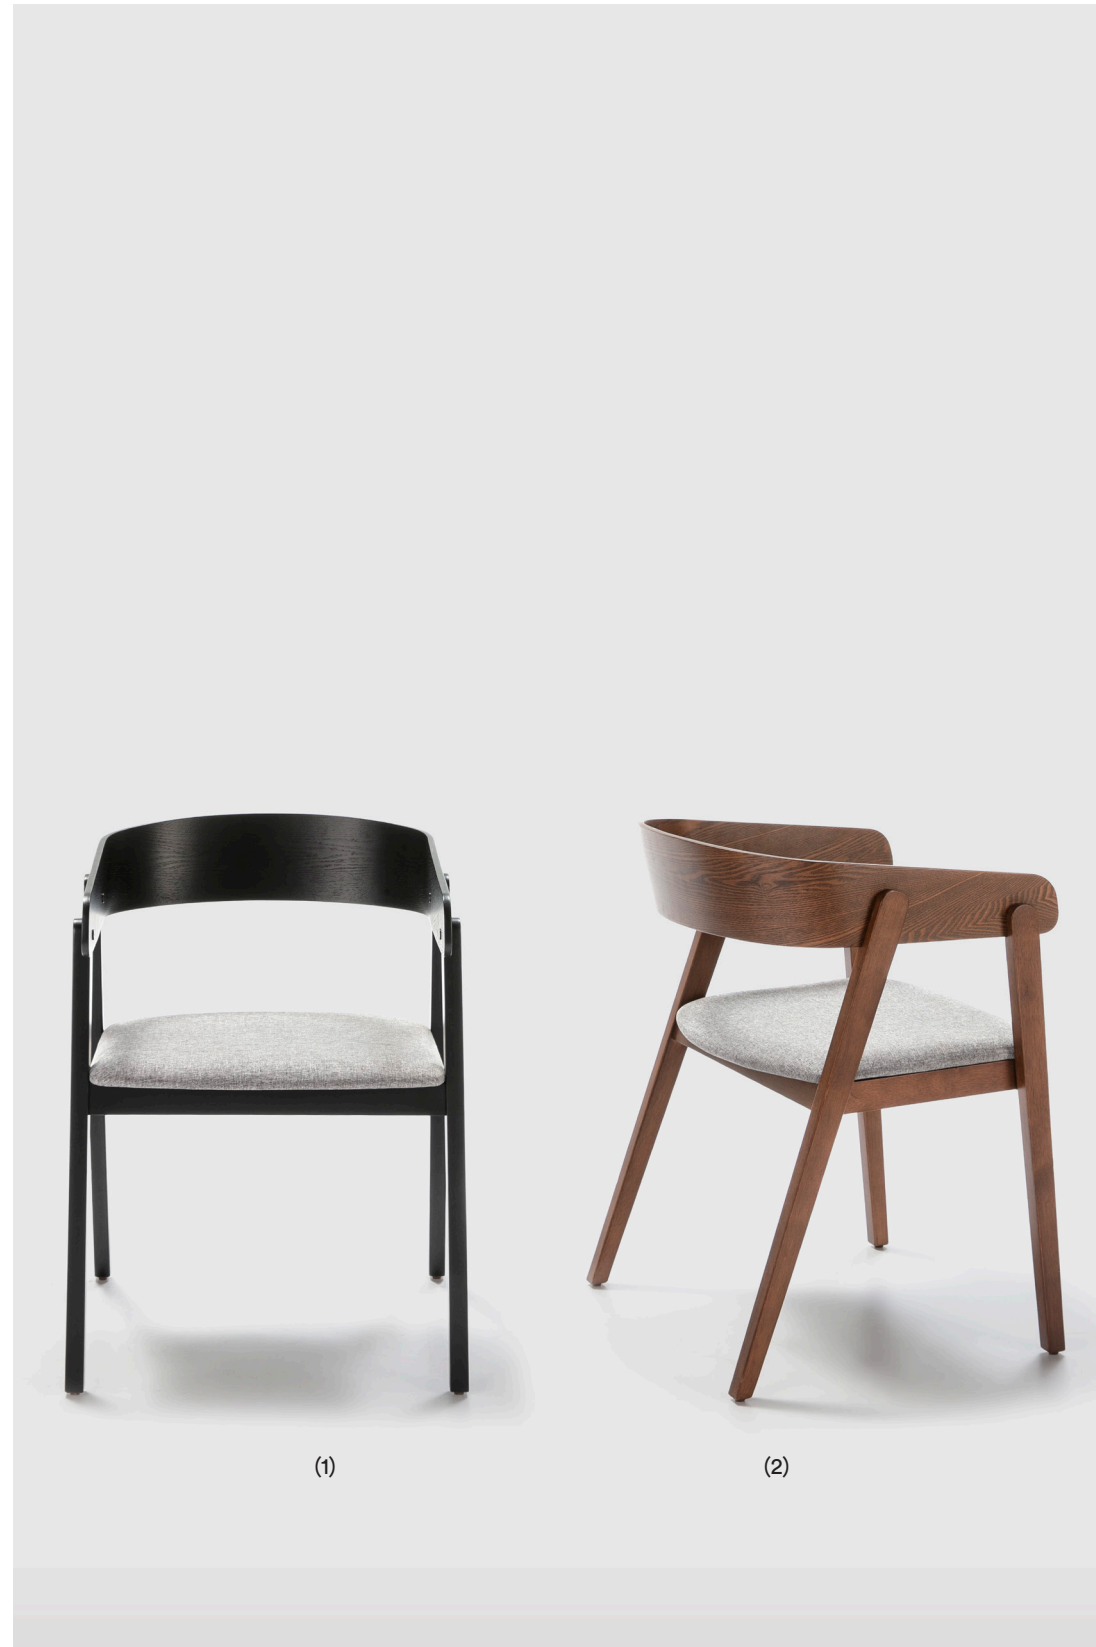

ALISON

Alison (4P/C). Silla / Chaise / Chair 45x56x47/101 cm
(1) [11559](#). / (2) [11445](#). / (3) [11446](#). / (4) [11444](#).

LANA

(1)

(2)

(3)

SIMONS

Simons (2P/C). Sillón / Fauteuil / Armchair 54x52x46/71/76 cm
(1) [13746](#). / (2) [13308](#).